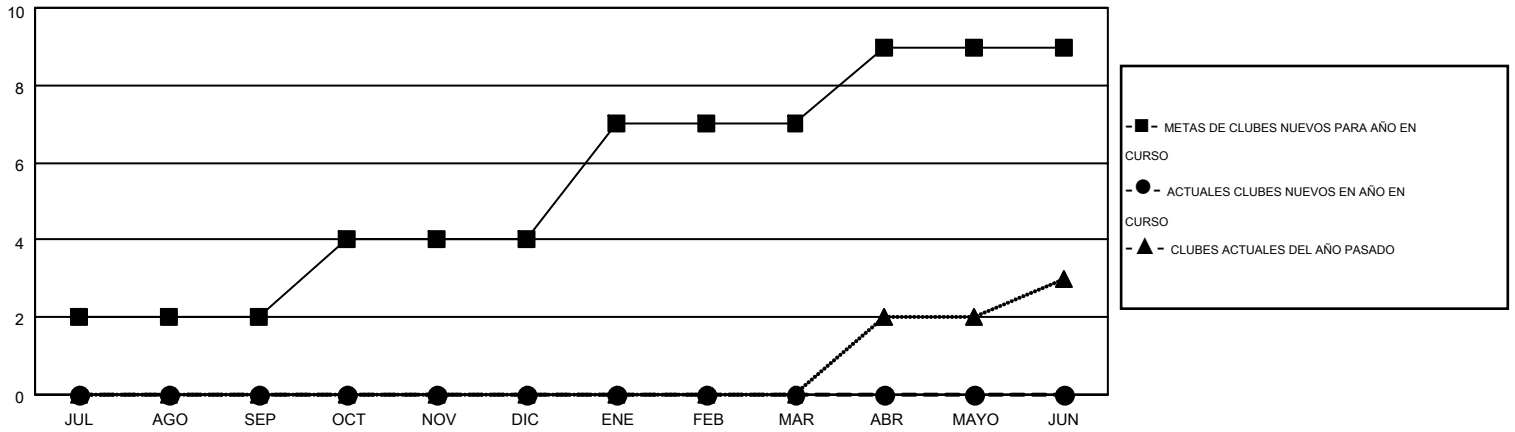

# MONTHLY MEMBERSHIP PROGRESS REPORT

Results as of: 10/31/2016

Multiple District 116

LOCATION: SPAIN

GMT: TON SOETERS

GMT DE AE 4

Clubes					socios				
RESULTADOS DE 2016-2017					RESULTADOS DE 2016-2017				
TRIMESTRE	META DE CLUBES NUEVOS	NUEVOS CLUBES	CLUBES DADOS DE BAJA	GANANCIA/PÉRDIDA NETA	TRIMESTRE	META DE SOCIOS NUEVOS	SOCIOS FUNDADORES Y SOCIOS AÑADIDOS	SOCIOS DADOS DE BAJA	GANANCIA/PÉRDIDA NETA
JUL/AGO/SEP	2	0	0	0	JUL/AGO/SEP	49	45	35	10
OCT/NOV/DIC	2	0	0	0	OCT/NOV/DIC	67	29	24	5
ENE/FEB/MAR	3	0	0	0	ENE/FEB/MAR	63	0	0	0
ABR/MAYO/JUN	2	0	0	0	ABR/MAYO/JUN	53	0	0	0

METAS Y CIFRA ACUMULATIVA DE CLUBES NUEVOS

METAS Y CIFRA ACUMULATIVA DE SOCIOS

CLUBES DADOS DE BAJA: 0	24 CLUBS OF 80 AÑADIERON 1 O MÁS SOCIOS NUEVOS	<u>DISTRIBUCIÓN POR SEXO</u>
		MASCULINO 1,041 (58.35%)
		FEMENINO 743 (41.65%)
<u>SOCIOS DADOS DE BAJA</u>	<a href="#">CLIC AQUÍ PARA DATOS DE SALUD DE CLUB</a>	SOCIOS EN UNIDAD FAMILIAR 313
FALLECIDOS 5		CABEZA DE FAMILIA 152
CLUB CANCELADO 0		NO ES CABEZA DE FAMILIA 161
OTRO 54		
TOTAL 59		