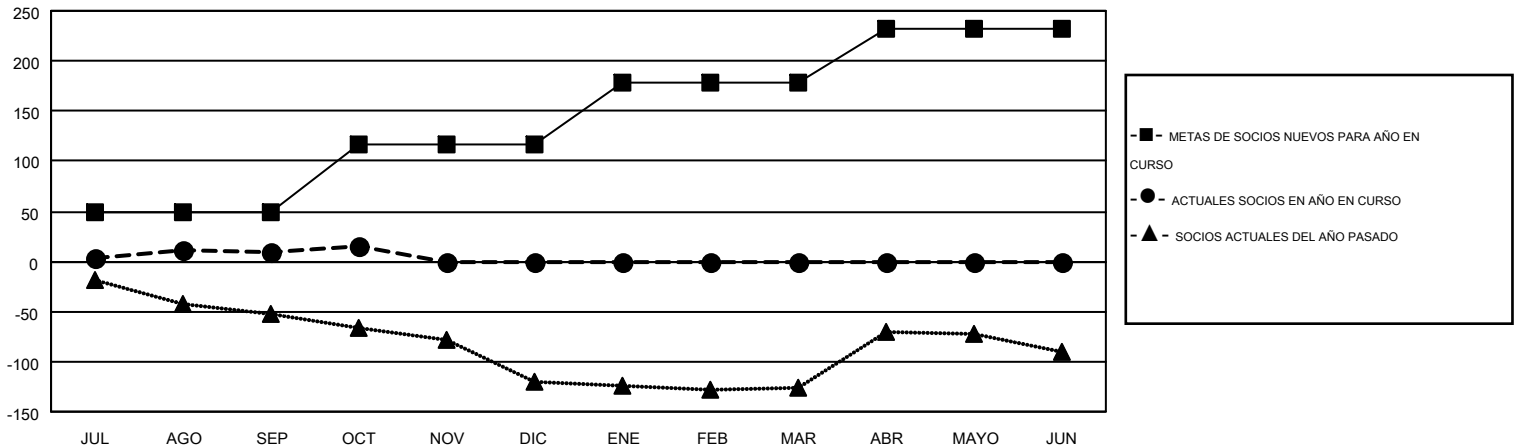

# MONTHLY MEMBERSHIP PROGRESS REPORT

Results as of: 10/31/2016

Multiple District 116

LOCATION: SPAIN

GMT: TON SOETERS

GMT DE AE 4

Clubes					socios				
RESULTADOS DE 2016-2017					RESULTADOS DE 2016-2017				
TRIMESTRE	META DE CLUBES NUEVOS	NUEVOS CLUBES	CLUBES DADOS DE BAJA	GANANCIA/PÉRDIDA NETA	TRIMESTRE	META DE SOCIOS NUEVOS	SOCIOS FUNDADORES Y SOCIOS AÑADIDOS	SOCIOS DADOS DE BAJA	GANANCIA/PÉRDIDA NETA
JUL/AGO/SEP	2	0	0	0	JUL/AGO/SEP	49	45	35	10
OCT/NOV/DIC	2	0	0	0	OCT/NOV/DIC	67	29	24	5
ENE/FEB/MAR	3	0	0	0	ENE/FEB/MAR	63	0	0	0
ABR/MAYO/JUN	2	0	0	0	ABR/MAYO/JUN	53	0	0	0

METAS Y CIFRA ACUMULATIVA DE CLUBES NUEVOS

METAS Y CIFRA ACUMULATIVA DE SOCIOS

CLUBES DADOS DE BAJA: 0	24 CLUBS OF 80 AÑADIERON 1 O MÁS SOCIOS NUEVOS	<u>DISTRIBUCIÓN POR SEXO</u>
		MASCULINO 1,041 (58.35%)
		FEMENINO 743 (41.65%)
<u>SOCIOS DADOS DE BAJA</u>	<a href="#">CLIC AQUÍ PARA DATOS DE SALUD DE CLUB</a>	SOCIOS EN UNIDAD FAMILIAR 313
FALLECIDOS 5		CABEZA DE FAMILIA 152
CLUB CANCELADO 0		NO ES CABEZA DE FAMILIA 161
OTRO 54		
TOTAL 59		